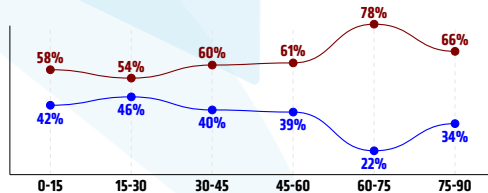

Podania

PODANIA / DOKŁADNE	591 / 488 83%	294 / 217 74%
1 połowa	302 / 249 82%	161 / 118 73%
2 połowa	289 / 239 83%	133 / 99 74%
Podanie kluczowe	28 / 21 75%	2 / 1 50%

Pojedynki

POJEDYNKI	202 / 108 53%	202 / 94 47%
1 połowa	89 / 49 55%	89 / 40 45%
2 połowa	113 / 59 52%	113 / 54 48%
Pojedynki w powietrzu	68 / 38 56%	68 / 30 44%
Pojedynki na ziemi	134 / 70 52%	134 / 64 48%
Zwody / udane	31 / 20 65%	32 / 16 50%
Odbiory / udane	42 / 26 62%	34 / 14 41%
Straty / na własnej połowie	63 / 15	74 / 18
Nabycie piłki / na połowie przeciwnika	70 / 16	62 / 15

Posiadanie piłki

POSIADANIE PIŁKI	62%	38%
1 połowa	57%	43%
2 połowa	68%	32%

Ataki pozycyjne	73 / 10 14%	54 / 3 6%
Kontrataki	21 / 5 24%	23 / 2 9%
Stały fragment w ataku	17 / 7 41%	11 / 4 36%
Strzał z rzutu wolnego / celne	1 / 0 0%	1 / 1 100%
Warianty stałych fragmentów gry	6 / 2 33%	2 / 1 50%
Kombinacyjne rzuty różne	8 / 4 50%	2 / 1 50%
Rzuty karne / strzelone	-	1