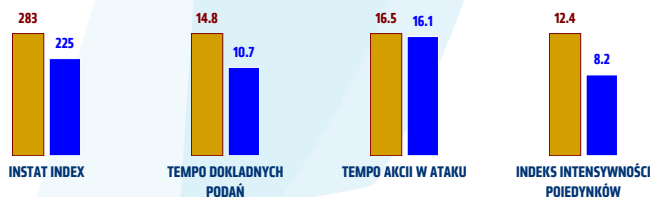

Kluczowe indeksy występu

TOP-3 InStat Index

9 Novikovas	336	1 Steinbors	268
8 Burliga	328	10 Szwoch	253
17 Runje	323	7 Zarandia	246

TOP-3 Strzały / celne

11 Beżak	5 / 4 80%	10 Szwoch	2 / 2 100%
9 Novikovas	4 / 2 50%	4 Soldecki	3 / 1 33%
21 Frankowski	4 / 1 25%	23 Warcholak	1 / 1 100%

TOP-3 Podania

6 Romanczuk	91 / 77 85%	33 Zbozien	38 / 29 76%
5 Mitrovic	57 / 56 98%	90 Bogdanov	37 / 27 73%
12 Sitya	67 / 54 81%	4 Soldecki	33 / 27 82%

TOP-3 Podania kluczowe

28 Swiderski	4 / 3 75%	7 Zarandia	2 / 1 50%
9 Novikovas	4 / 3 75%	90 Bogdanov	-
8 Burliga	4 / 3 75%	22 Jankowski	-

TOP-3 Pojedynki

6 Romanczuk	35 / 20 57%	4 Soldecki	25 / 12 48%
12 Sitya	24 / 16 67%	10 Szwoch	28 / 11 39%
9 Novikovas	26 / 14 54%	33 Zbozien	17 / 10 59%

TOP-3 Zwody

9 Novikovas	13 / 8 62%	7 Zarandia	9 / 6 67%
21 Frankowski	7 / 3 43%	10 Szwoch	6 / 3 50%
26 Pospisil	3 / 3 100%	23 Warcholak	4 / 2 50%