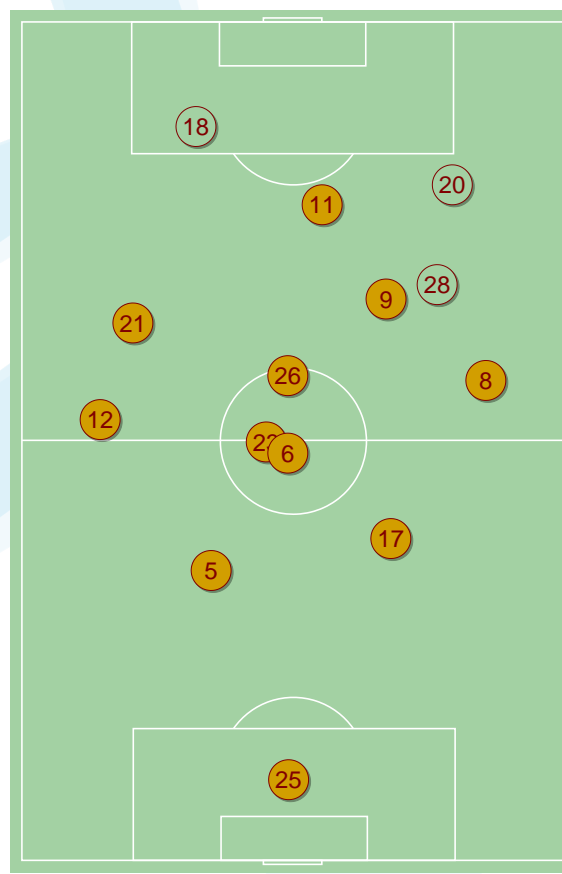

Jagiellonia Białystok ↑

Arka Gdynia ↑