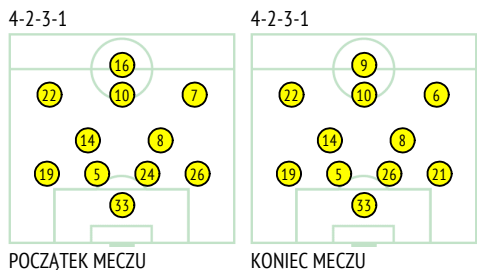

Korona Kielce ↑