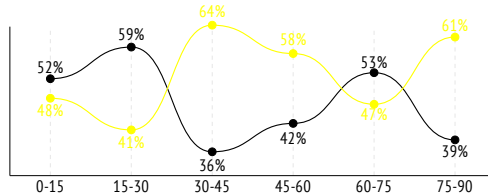

Posiadanie piłki

POSIADANIE PIŁKI	55%	45%
1 połowa	54%	46%
2 połowa	55%	45%

Ataki pozycyjne	88 / 8 9%	58 / 3 5%
Kontrataki	22 / 1 4.5%	29 / 4 14%
Stały fragment w ataku	10 / 5 50%	11 / 3 27%
Strzał z rzutu wolnego / celne	-	-
Warianty stałych fragmentów gry	3 / 1 33%	2 / 0 0%
Kombinacyjne rzuty różne	1 / 1 100%	4 / 1 25%
Rzuty karne / strzelone	1	-