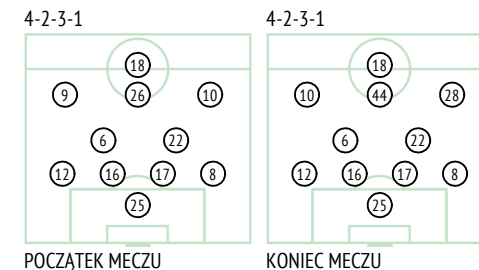

### Srednie pozycje pilkarzy

#### Korona Kielce

33	Alomericovic	
19	Kallaste	⚪
5	Kovacevic	
24	Barry	'61 ✓
26	Rymaniak	⚪
14	Zubrowski	
8	Mozdzen	
22	Jukic	
10	Aankour	⚪
7	Cebula	'45 ✓
16	Gorski	'73 ✓
21	Kosakiewicz	'45 ✓
9	Kacharava	'61 ✓
6	Cvijanovic	'73 ✓

#### Jagiellonia Białystok

25	Kelemen	
12	Sitya	⚪
16	Guti	
17	Runje	
8	Burliga	⚪
6	Romanchuk	⚪
22	Grzyb	
9	Novikovas	'45 ✓
26	Pospisil	⚪ ⚪ '72 ✓
10	Cernych	
18	Sheridan	⚪
7	Khomchenovsky	'45 ✓ ✓
28	Swiderski	'72 ✓
44	Sekulski	'79 ✓

Korona Kielce ↑

Jagiellonia Białystok ↑