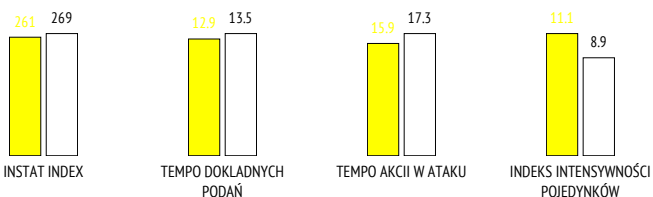

## Pojedynki

POJEDYNKI	191 / 86 45%	191 / 105 55%
1 połowa	93 / 45 48%	93 / 48 52%
2 połowa	98 / 41 42%	98 / 57 58%
Pojedynki w powietrzu	61 / 31 51%	61 / 30 49%
Pojedynki na ziemi	130 / 55 42%	130 / 75 58%
Zwody / udane	27 / 13 48%	36 / 21 58%
Odbiory / udane	46 / 25 54%	44 / 31 70%
Straty / na własnej połowie	74 / 11	76 / 10
Nabycie piłki / na połowie przeciwnika	67 / 8	60 / 8

## Posiadanie piłki

POSIADANIE PIŁKI	55%	45%
1 połowa	54%	46%
2 połowa	55%	45%

Ataki pozycyjne	88 / 8 9%	58 / 3 5%
Kontrataki	22 / 1 4.5%	29 / 4 14%
Stały fragment w ataku	10 / 5 50%	11 / 3 27%
Strzał z rzutu wolnego / celne	-	-
Warianty stałych fragmentów gry	3 / 1 33%	2 / 0 0%
Kombinacyjne rzuty różne	1 / 1 100%	4 / 1 25%
Rzuty karne / strzelone	1	-

## Kluczowe indeksy występu