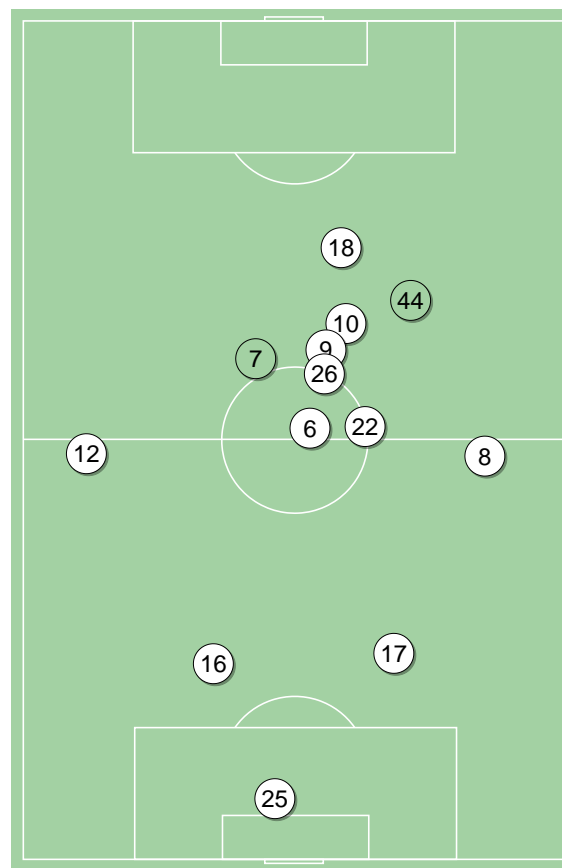

Jagiellonia Białystok ↑