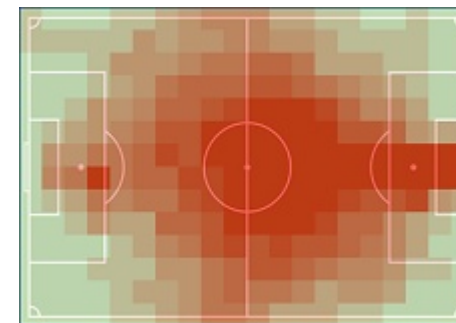

Zagłębie Sosnowiec

05.11.18

1:4

Jagiellonia Białystok

RAPORT FITNESS

Statystyki drużynowe

Zagłębie Sosnowiec

117,51 km

Jagiellonia Białystok

117,18 km

	Dystans	
108	Sprinty > 25,2 km/h	116
545	Szybki bieg 19,8-25,2 km/h	524
2,12 km	Sprinty - dystans	2,36 km
7,44 km	Szybki bieg - dystans	7,18 km
Wrzesiński, Konrad (12,43 km)	Najdłuższy dystans	Romanczuk, Taras (12,05 km)
Wrzesiński, Konrad (25)	Najwięcej sprintów	Frankowski, Przemysław (21)
Wrzesiński, Konrad (34,16 km/h)	Najszybszy	Frankowski, Przemysław (33,11 km/h)