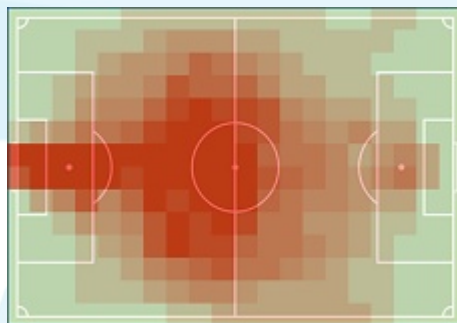

Zagłębie Sosnowiec

05.11.18

1:4

Jagiellonia Białystok

RAPORT FITNESS

Statystyki drużynowe

Zagłębie Sosnowiec

117,51 km

Jagiellonia Białystok

117,18 km

	Dystans	
108	Sprinty > 25,2 km/h	116
545	Szybki bieg 19,8-25,2 km/h	524
2,12 km	Sprinty - dystans	2,36 km
7,44 km	Szybki bieg - dystans	7,18 km
Wrzesiński, Konrad (12,43 km)	Najdłuższy dystans	Romanczuk, Taras (12,05 km)
Wrzesiński, Konrad (25)	Najwięcej sprintów	Frankowski, Przemysław (21)
Wrzesiński, Konrad (34,16 km/h)	Najszybszy	Frankowski, Przemysław (33,11 km/h)