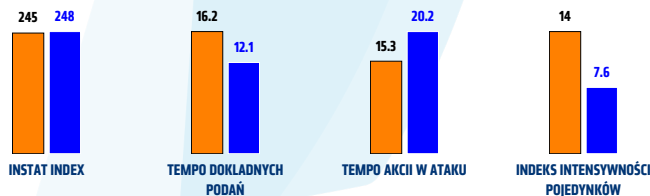

Kluczowe indeksy występu

TOP-3 InStat Index

12 Sitya	311	9 Reca	301
6 Romanczuk	301	23 Stilic	276
17 Runje	272	4 Szymański	273

TOP-3 Strzały / celne

26 Pospisil	3 / 2 67%	9 Reca	2 / 2 100%
21 Frankowski	3 / 1 33%	7 Nico	2 / 2 100%
23 Wlazlo	2 / 0 0%	23 Stilic	3 / 1 33%

TOP-3 Podania

6 Romanczuk	110 / 92 84%	9 Reca	39 / 27 69%
17 Runje	97 / 89 92%	20 Stefanczyk	29 / 22 76%
12 Sitya	92 / 80 87%	23 Stilic	26 / 20 77%

TOP-3 Podania kluczowe

21 Frankowski	5 / 2 40%	23 Stilic	4 / 3 75%
11 Bezzjak	1 / 1 100%	9 Reca	1 / 1 100%
8 Burliga	1 / 1 100%	29 Kante	1 / 1 100%

TOP-3 Pojedynki

6 Romanczuk	27 / 20 74%	4 Szymański	22 / 14 64%
9 Novikovas	25 / 14 56%	20 Stefanczyk	21 / 12 57%
17 Runje	18 / 14 78%	8 Furman	18 / 9 50%

TOP-3 Zwody

9 Novikovas	13 / 9 69%	7 Nico	5 / 4 80%
26 Pospisil	7 / 4 57%	8 Furman	3 / 2 67%
21 Frankowski	6 / 4 67%	20 Stefanczyk	2 / 2 100%