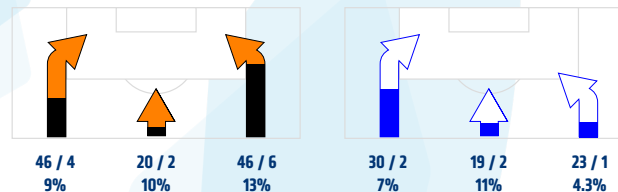

STRONY ATAKU