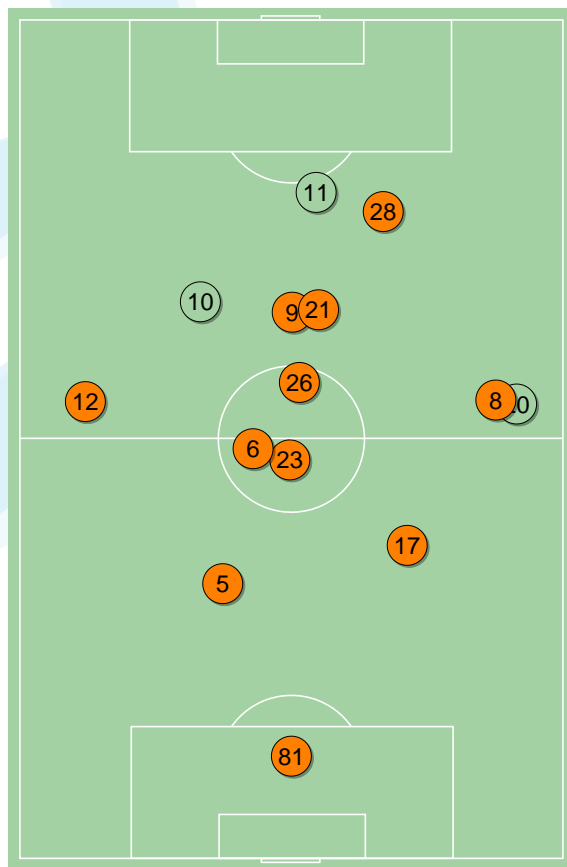

4-2-3-1

4-2-3-1

4-2-3-1

3-4-3