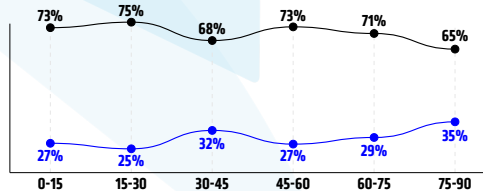

Posiadanie piłki

POSIADANIE PIŁKI	70%	30%
1 połowa	72%	28%
2 połowa	69%	31%

Ataki pozycyjne	95 / 9 9%	49 / 2 4.1%
Kontrataki	17 / 3 18%	23 / 4 17%
Stały fragment w ataku	10 / 0 0%	10 / 4 40%
Strzał z rzutu wolnego / celne	-	-
Warianty stałych fragmentów gry	6 / 0 0%	6 / 1 17%
Kombinacyjne rzuty różne	2 / 0 0%	3 / 2 67%
Rzuty karne / strzelone	-	-