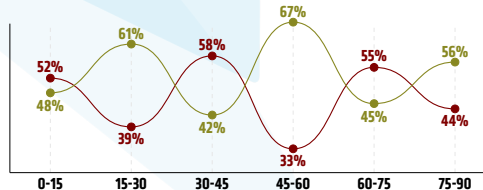

Jagiellonia Białystok ↑

Wisła Kraków ↑

4-3-3

POCZĄTEK MECZU

4-4-2

KONIEC MECZU

4-1-4-1

POCZĄTEK MECZU

Podania

PODANIA / DOKŁADNE	472 / 401 85%	428 / 365 85%
1 połowa	234 / 203 87%	246 / 212 86%
2 połowa	238 / 198 83%	182 / 153 84%
Podanie kluczowe	19 / 13 68%	14 / 5 36%

Pojedynki

POJEDYNKI	136 / 69 51%	136 / 67 49%
1 połowa	59 / 32 54%	59 / 27 46%
2 połowa	77 / 37 48%	77 / 40 52%
Pojedynki w powietrzu	33 / 20 61%	33 / 13 39%
Pojedynki na ziemi	103 / 49 48%	103 / 54 52%
Zwody / udane	21 / 8 38%	27 / 13 48%
Odbiory / udane	34 / 21 62%	26 / 18 69%
Straty / na własnej połowie	50 / 4	52 / 11
Nabycie piłki / na połowie przeciwnika	41 / 4	50 / 5

Posiadanie piłki

POSIADANIE PIŁKI	51%	49%
1 połowa	48%	52%
2 połowa	54%	46%

Ataki pozycyjne	65 / 9 14%	46 / 3 7%
Kontrataki	17 / 6 35%	17 / 1 6%
Stały fragment w ataku	18 / 7 39%	8 / 3 38%
Strzał z rzutu wolnego / celne	-	1 / 1 100%
Warianty stałych fragmentów gry	2 / 1 50%	2 / 0 0%
Kombinacyjne rzuty różne	14 / 5 36%	5 / 2 40%
Rzuty karne / strzelone	1	-