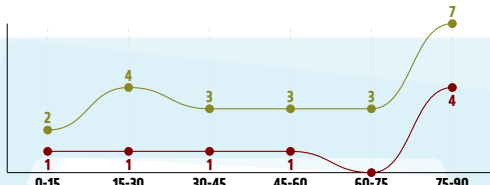

Jagiellonia Białystok ↑

Wisła Kraków ↑

4-3-3

POCZĄTEK MECZU

4-4-2

KONIEC MECZU

4-1-4-1

POCZĄTEK MECZU

4-3-3

KONIEC MECZU

Główne statystyki

STRZAŁY / CELNE	22 / 4	8 / 4
1 połowa	9 / 1	3 / 1
2 połowa	13 / 3	5 / 3

Strzały niecelne	12	3
Strzały przejęte	6	1
Strzały z pola karnego / celne	13 / 3	5 / 3
Średni dystans do bramki, m	18.4	16.8
Faule	9	10
Żółte / czerwone kartki	2 / 0	4 / 0
Spalone	2	3
Rzuty różne	14	5