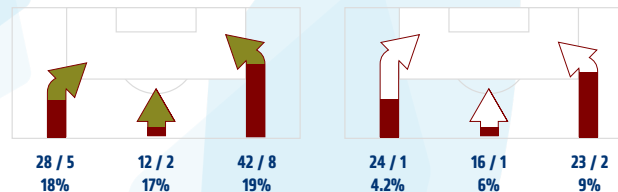

STRONY ATAKU