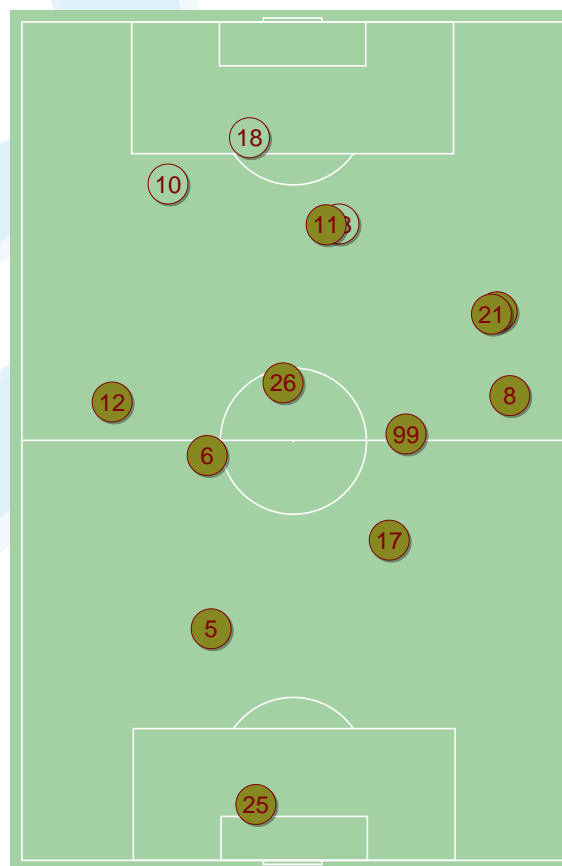

Jagiellonia Białystok ↑