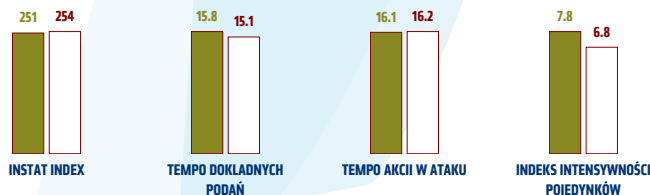

Jagiellonia Białystok ↑

Wisła Kraków ↑

4-3-3

POCZĄTEK MECZU

4-4-2

KONIEC MECZU

4-1-4-1

POCZĄTEK MECZU

Podania

PODANIA / DOKŁADNE	472 / 401 85%	428 / 365 85%
1 połowa	234 / 203 87%	246 / 212 86%
2 połowa	238 / 198 83%	182 / 153 84%
Podanie kluczowe	19 / 13 68%	14 / 5 36%

Pojedynki

POJEDYNKI	136 / 69 51%	136 / 67 49%
1 połowa	59 / 32 54%	59 / 27 46%
2 połowa	77 / 37 48%	77 / 40 52%
Pojedynki w powietrzu	33 / 20 61%	33 / 13 39%
Pojedynki na ziemi	103 / 49 48%	103 / 54 52%
Zwody / udane	21 / 8 38%	27 / 13 48%
Odbiory / udane	34 / 21 62%	26 / 18 69%
Straty / na własnej połowie	50 / 4	52 / 11
Nabycie piłki / na połowie przeciwnika	41 / 4	50 / 5

Posiadanie piłki

POSIADANIE PIŁKI	51%	49%
1 połowa	48%	52%
2 połowa	54%	46%

Ataki pozycyjne	65 / 9 14%	46 / 3 7%
Kontrataki	17 / 6 35%	17 / 1 6%
Stały fragment w ataku	18 / 7 39%	8 / 3 38%
Strzał z rzutu wolnego / celne	-	1 / 1 100%
Warianty stałych fragmentów gry	2 / 1 50%	2 / 0 0%
Kombinacyjne rzuty różne	14 / 5 36%	5 / 2 40%
Rzuty karne / strzelone	1	-

STRONY ATAKU

Kluczowe indeksy występu

TOP-3 InStat Index

8 Burliga	317	1 Cuesta	323
9 Novikovas	296	15 Arsenic	304
6 Romanczuk	292	19 Cywka	282

TOP-3 Strzały / celne

11 Beżak	5 / 1 20%	27 Wasilewski	2 / 1 50%
6 Romanczuk	2 / 1 50%	10 Carlos Lopez	1 / 1 100%
12 Sitya	2 / 1 50%	9 Boguski	1 / 1 100%