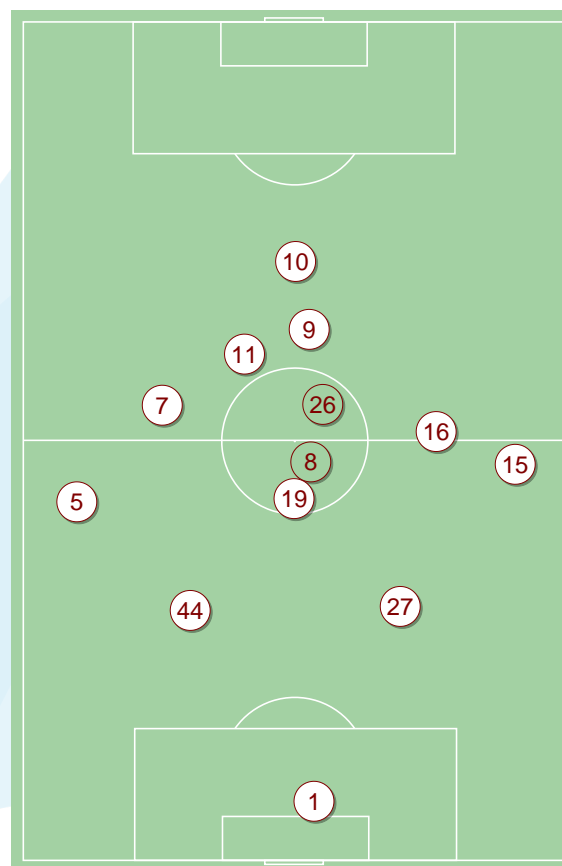

Średnie pozycje piłkarzy

Jagiellonia Białystok

25	Kelemen	
12	Sitya	
5	Mitrovic	
17	Runje	■
8	Burliga	
6	Romanczuk	■
26	Pospisil	
99	Kwiecień	'46 ▼
21	Frankowski	
9	Novikovas	'76 ▼
11	Beżak	'77 ▼
28	Świdarski	'46 ▲
10	Lazarevic	'76 ▲
18	Sheridan	'77 ▲

Jagiellonia Białystok ↑

Wisła Kraków ↑

4-3-3

POCZĄTEK MECZU

4-4-2

KONIEC MECZU

4-1-4-1

POCZĄTEK MECZU