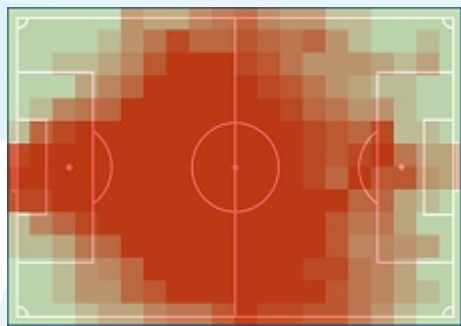

KGHM Zagłębie Lubin

26.04.19

2:0

Jagiellonia Białystok

RAPORT FITNESS

Statystyki drużynowe

KGHM Zagłębie Lubin

118,67 km

Jagiellonia Białystok

116,64 km

	Dystans	
93	Sprinty > 25,2 km/h	99
478	Szybki bieg 19,8-25,2 km/h	516
1,72 km	Sprinty - dystans	1,70 km
6,61 km	Szybki bieg - dystans	7,30 km
Slisz, Bartosz (12,97 km)	Najdłuższy dystans	Romanczuk, Taras (12,61 km)
Balić, Sasa (15)	Najwięcej sprintów	Kadlec, Andrej (16)
Tuszyński, Patryk (33,05 km/h)	Najszybszy	Kostał, Martin (33,34 km/h)