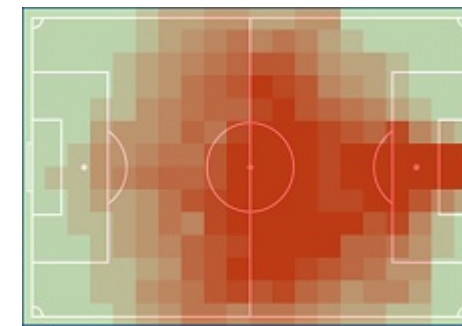

KGHM Zagłębie Lubin

26.04.19

2:0

Jagiellonia Białystok

RAPORT FITNESS

Statystyki drużynowe

KGHM Zagłębie Lubin

118,67 km

Jagiellonia Białystok

116,64 km

	Dystans	
93	Sprinty > 25,2 km/h	99
478	Szybki bieg 19,8-25,2 km/h	516
1,72 km	Sprinty - dystans	1,70 km
6,61 km	Szybki bieg - dystans	7,30 km
Slisz, Bartosz (12,97 km)	Najdłuższy dystans	Romanczuk, Taras (12,61 km)
Balić, Sasa (15)	Najwięcej sprintów	Kadlec, Andrej (16)
Tuszyński, Patryk (33,05 km/h)	Najszybszy	Kostał, Martin (33,34 km/h)