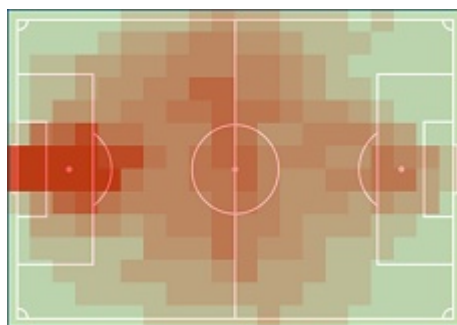

Statystyki drużynowe

Jagiellonia Białystok

112,37 km

103

534

1,91 km

7,45 km

Romanczuk, Taras (12,55 km)

Klimala, Patryk (16)

Kwiecień, Bartosz (32,97 km/h)

Dystans

Sprinty > 25,2 km/h

Szybki bieg 19,8-25,2 km/h

Sprinty - dystans

Szybki bieg - dystans

Najdłuższy dystans

Najwięcej sprintów

Najszybszy