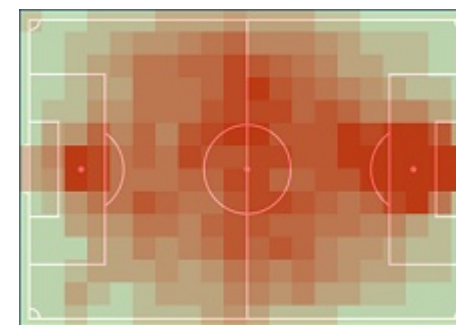

KGHM Zagłębie Lubin

115,78 km

95

509

1,75 km

7,20 km

Slisz, Bartosz (12,38 km)

Bohar, Damjan (26)

Czerwiński, Alan (33,55 km/h)