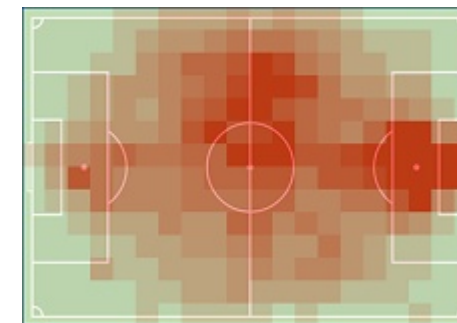

Śląsk Wrocław

113,26 km

104

555

1,87 km

8,03 km

Łabojko, Jakub (11,40 km)

Płacheta (M), Przemysław (22)

Płacheta (M), Przemysław (34,45 km/h)