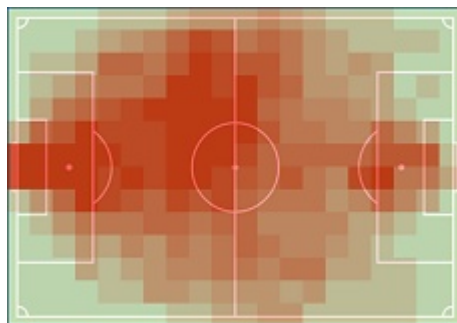

Statystyki drużynowe

Jagiellonia Białystok

114,92 km

134

523

2,52 km

7,23 km

Imaz, Jesus (11,90 km)

Prikryl, Tomas (25)

Pospisil, Martin (33,57 km/h)

Dystans

Sprinty > 25,2 km/h

Szybki bieg 19,8-25,2 km/h

Sprinty - dystans

Szybki bieg - dystans

Najdłuższy dystans

Najwięcej sprintów

Najszybszy