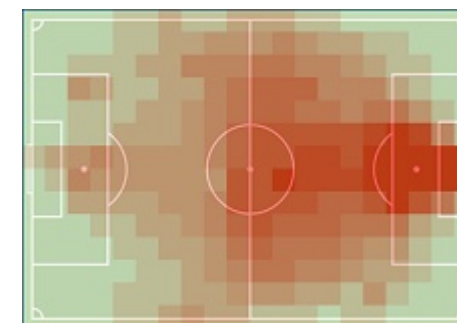

Jagiellonia Białystok

113,61 km

81

593

1,46 km

8,58 km

Romanczuk, Taras (12,73 km)

Cernych, Fedor (12)

Mystkowski, Przemysław (33,05 km/h)

Dystans

Sprinty > 25,2 km/h

Szybki bieg 19,8-25,2 km/h

Sprinty - dystans

Szybki bieg - dystans

Najdłuższy dystans

Najwięcej sprintów

Najszybszy