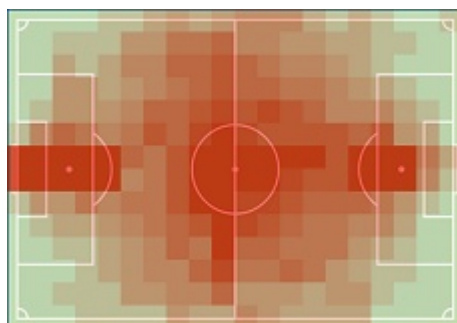

Statystyki drużynowe

Lech Poznań

115,23 km

98

599

1,63 km

7,94 km

Karlstrom, Jesper (11,45 km)