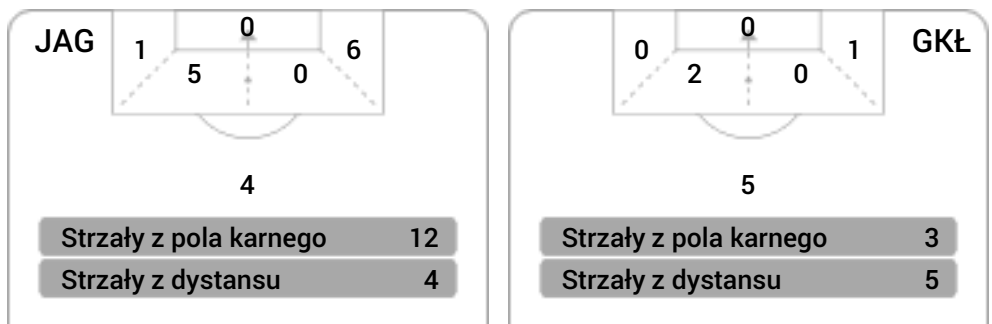

Strefa strzałów