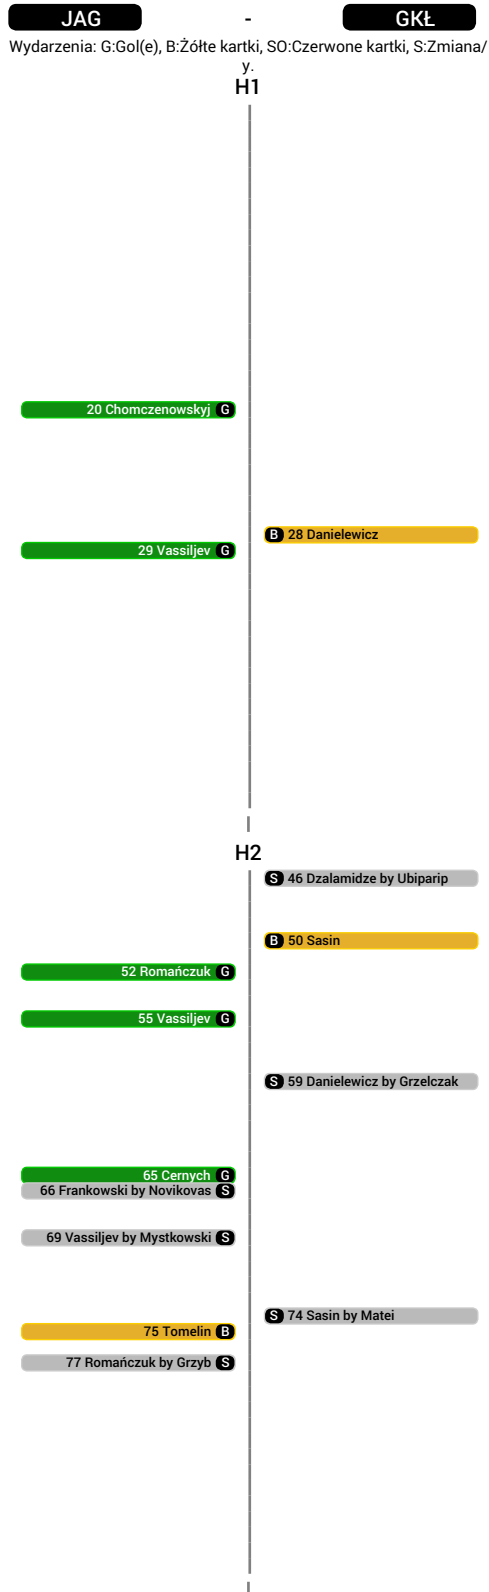

Linia czasu meczu