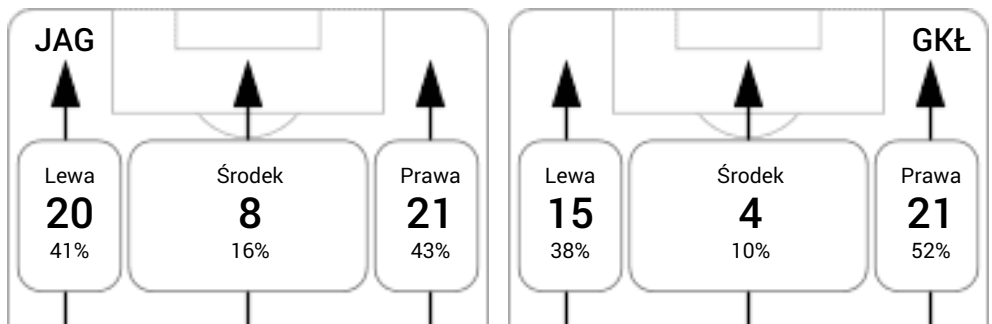

Balans ofensywny