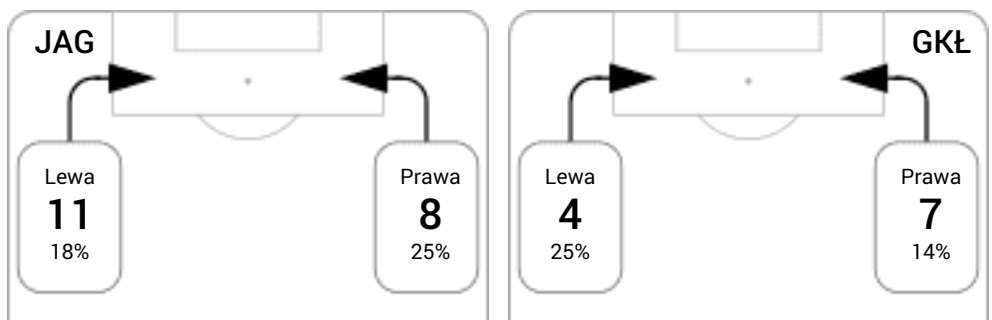

Dośrodkowania z gry (celne %)