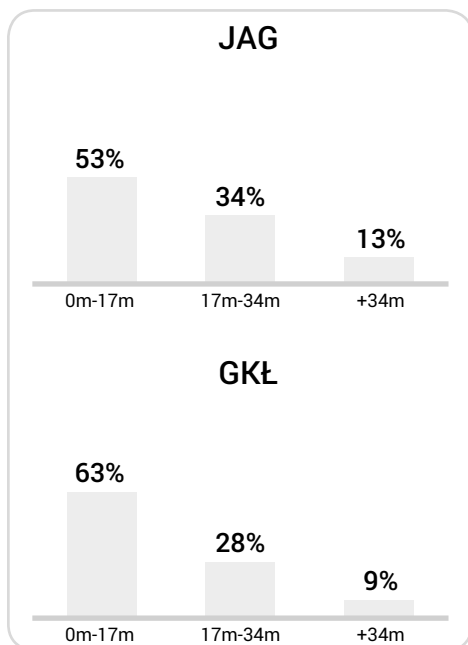

CG: Czas gry, G: Gol(e), PZ: Piłki zagrane, S: Strzały, SC: Strzał(y) cel., P: Podania, PC: Udane podania, F: Popelnione faule, ŻK: Żółte kartki, CK: Czerwone kartki.

Linia czasu meczu

Średnia pozycja z piłką

Strefa strzałów

Balans ofensywny

Dośrodkowania z gry (celne %)

Posiadanie według kwadransów

	0'-15'	15'-30'	30'-45'	45'-60'	60'-75'	75'-90'
Jagiellonia Białystok	50%	41%	54%	29%	45%	51%
Górnik Łęczna	50%	59%	46%	71%	55%	49%

Długość dystrybucji

Kierunek gry

Piłki wygrane wg stref