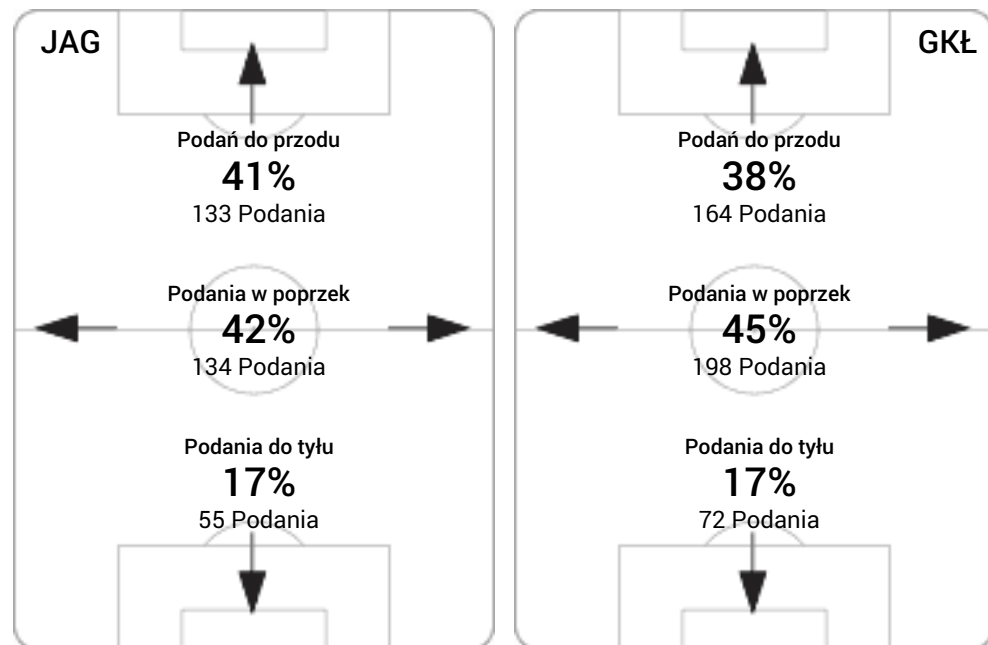

CG: Czas gry, G: Gol(e), PZ: Piłki zagrane, S: Strzały, SC: Strzał(y) cel., P: Podania, PC: Udane podania, F: Popelnione faule, ŻK: Żółte kartki, CK: Czerwone kartki.

Linia czasu meczu

Średnia pozycja z piłką

Strefa strzałów

Balans ofensywny

Dośrodkowania z gry (celne %)

Posiadanie według kwadransów

	0'-15'	15'-30'	30'-45'	45'-60'	60'-75'	75'-90'
Jagiellonia Białystok	50%	41%	54%	29%	45%	51%
Górnik Łęczna	50%	59%	46%	71%	55%	49%

Długość dystrybucji

Kierunek gry

Piłki wygrane wg stref